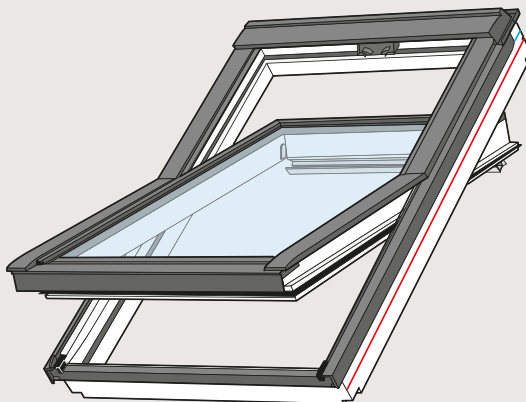

# GGL/GGU/GPL/GPU - TripleProtect

**GGL/GGU**

15°-90°

**GPL/GPU**

15°-55°

**p. 4-9**

**p. 10**

**p. 11**

**GPU**

**p. 12**

**p. 13**

**p. 14**

1

EDZ

20°-90°

EDW

15°-90°

2

EDL

15°-90°

1

2

3

**EDB  
EDE  
EDP**