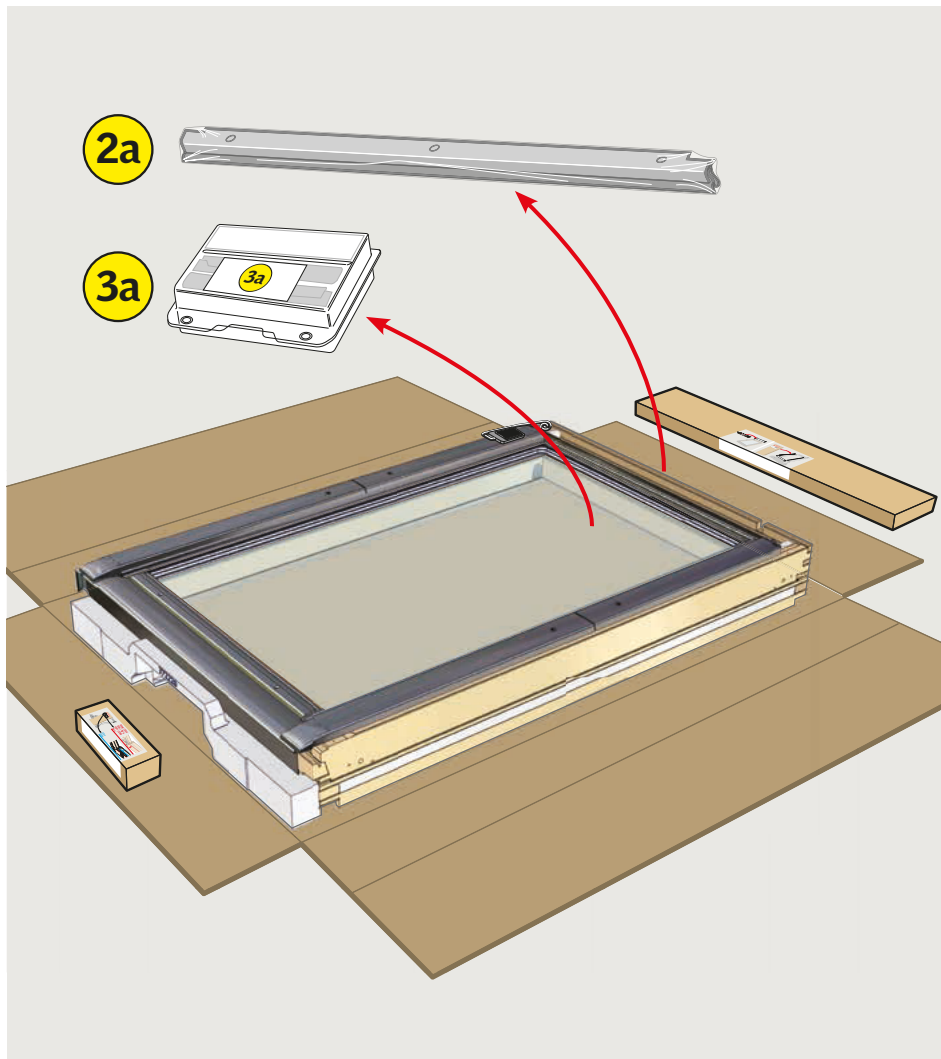

# GGL/GGU/GPL/GPU - TripleProtect

**GGL/GGU**

15°-90°

**GPL/GPU**

15°-55°

**p. 4-9**

**p. 10**

**p. 11**

**GPU**

**p. 12**

**p. 13**

**p. 14**

1

EDZ

20°-90°

EDW

15°-90°

2

EDL

15°-90°

1

2

3

**EDB  
EDE  
EDP**