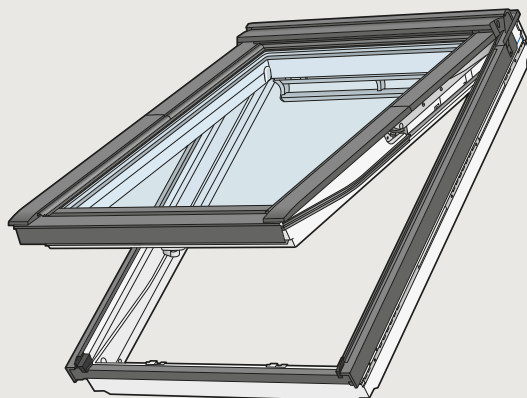

# GGL/GGU/GPL/GPU - TripleProtect

**GGL/GGU**

15°-90°

**GPL/GPU**

15°-55°

**p. 4-9**

**p. 10**

**p. 11**

**GPU**

**p. 12**

**p. 13**

**p. 14**

1

EDZ

20°-90°

EDW

15°-90°

2

EDL

15°-90°

1

2

3

**EDB  
EDE  
EDP**