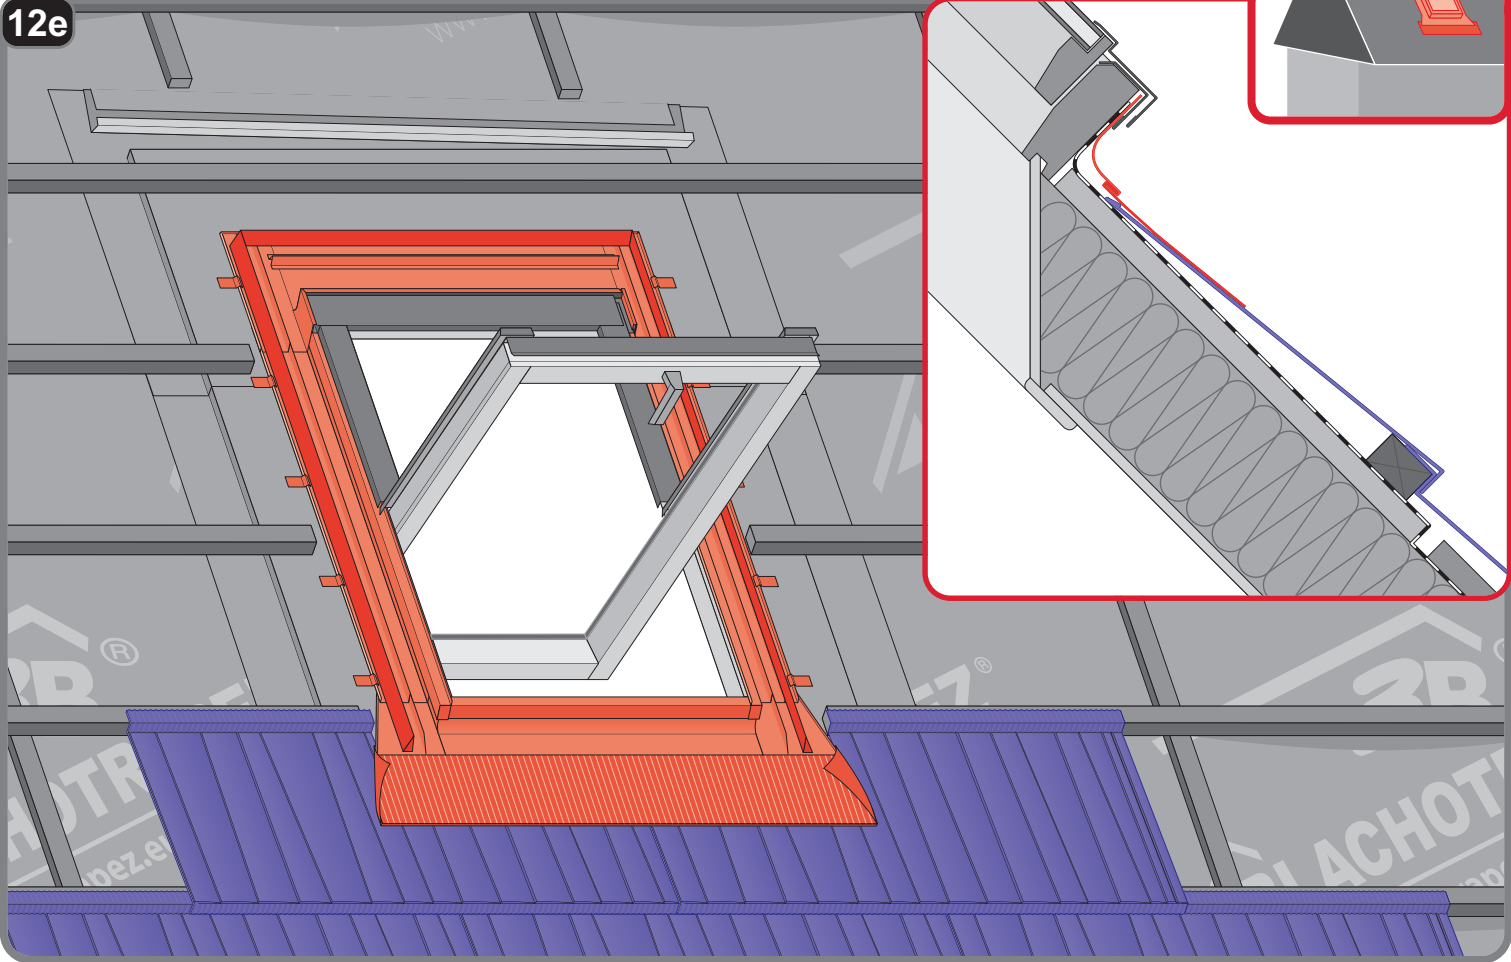

12c

12d

12e

12f

BLACHOTRAPEZ Sp. z o.o.
ul. Kilińskiego 49A
34-700 Rabka-Zdrój, Polska
tel. 18 26 85 200, fax 18 26 85 215
biuro@blachotrapez.eu

918

Montaż blach dachowych wymaga wiedzy fachowej, specjalistycznej i doświadczenia. Niniejsza instrukcja jest materiałem poglądowym i nie zwalnia wykonawców z obowiązku przestrzegania zasad sztuki dekarzkiej i norm. Sposoby montażu przedstawione w niniejszej instrukcji mają charakter wskazówek ogólnych. Wymagana metoda montażu może różnić się od wskazanej w instrukcji w zależności od typu dachu lub rozwiązań regionalnych. Aby skorzystać z ogólnych instrukcji i wskazówek montażu, postępuj zgodnie z wytycznymi projektanta lub skontaktuj się z naszym działem wsparcia technicznego. Doświadczeni wykonawcy posiadają indywidualne rozwiązania, które Spółka Blachotrapez akceptuje.