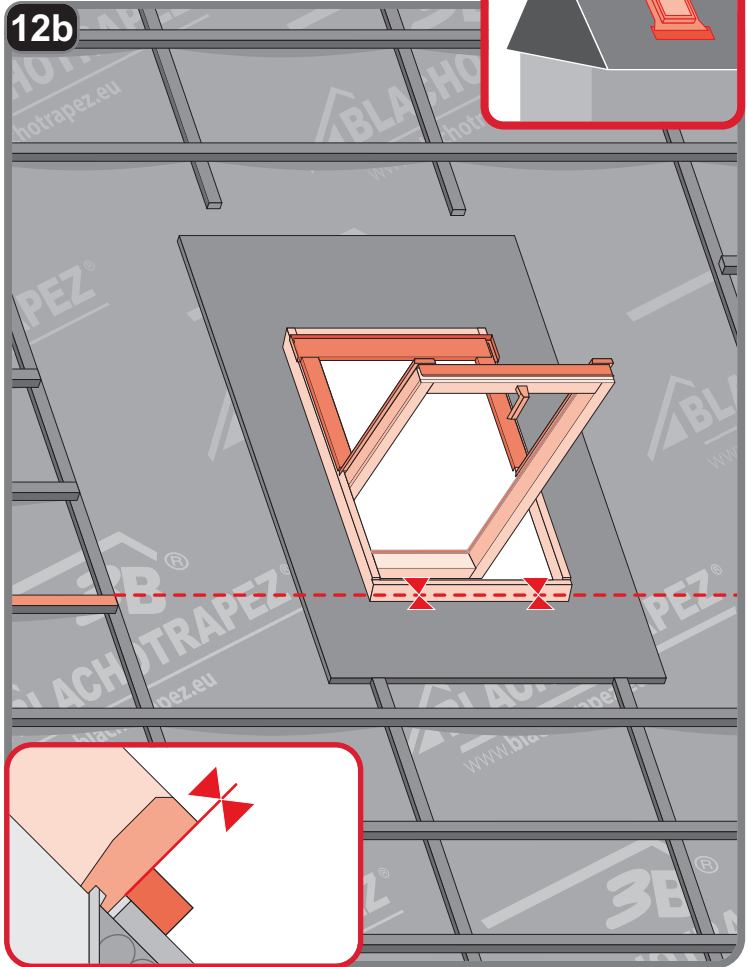

12c

12d

12e

12f

BLACHOTRAPEZ Sp. z o.o.
ul. Kilińskiego 49A
34-700 Rabka-Zdrój, Polska
tel. 18 26 85 200, fax 18 26 85 215
biuro@blachotrapez.eu

918

Montaż blach dachowych wymaga wiedzy fachowej, specjalistycznej i doświadczenia. Niniejsza instrukcja jest materiałem poglądowym i nie zwalnia wykonawców z obowiązku przestrzegania zasad sztuki dekarzkiej i norm. Sposoby montażu przedstawione w niniejszej instrukcji mają charakter wskazówek ogólnych. Wymagana metoda montażu może różnić się od wskazanej w instrukcji w zależności od typu dachu lub rozwiązań regionalnych. Aby skorzystać z ogólnych instrukcji i wskazówek montażu, postępuj zgodnie z wytycznymi projektanta lub skontaktuj się z naszym działem wsparcia technicznego. Doświadczeni wykonawcy posiadają indywidualne rozwiązania, które Spółka Blachotrapez akceptuje.