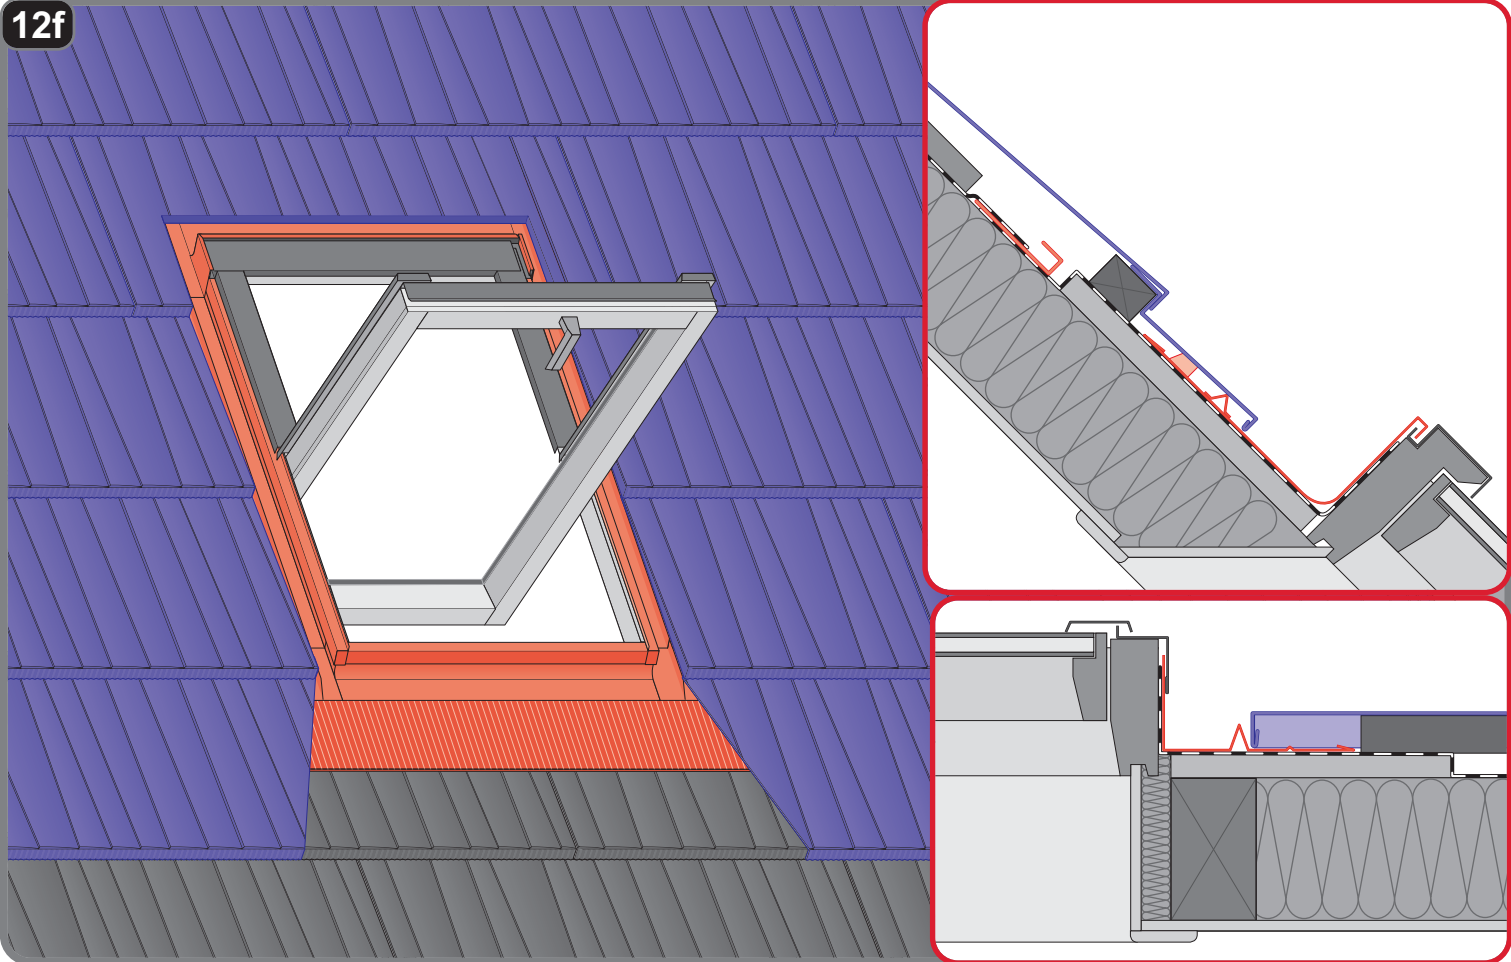

12c

12d

12e

12f

BLACHOTRAPEZ Sp. z o.o.
ul. Kilińskiego 49A
34-700 Rabka-Zdrój, Polska
tel. 18 26 85 200, fax 18 26 85 215
biuro@blachotrapez.eu

918

Montaż blach dachowych wymaga wiedzy fachowej, specjalistycznej i doświadczenia. Niniejsza instrukcja jest materiałem poglądowym i nie zwalnia wykonawców z obowiązku przestrzegania zasad sztuki dekarzkiej i norm. Sposoby montażu przedstawione w niniejszej instrukcji mają charakter wskazówek ogólnych. Wymagana metoda montażu może różnić się od wskazanej w instrukcji w zależności od typu dachu lub rozwiązań regionalnych. Aby skorzystać z ogólnych instrukcji i wskazówek montażu, postępuj zgodnie z wytycznymi projektanta lub skontaktuj się z naszym działem wsparcia technicznego. Doświadczeni wykonawcy posiadają indywidualne rozwiązania, które Spółka Blachotrapez akceptuje.